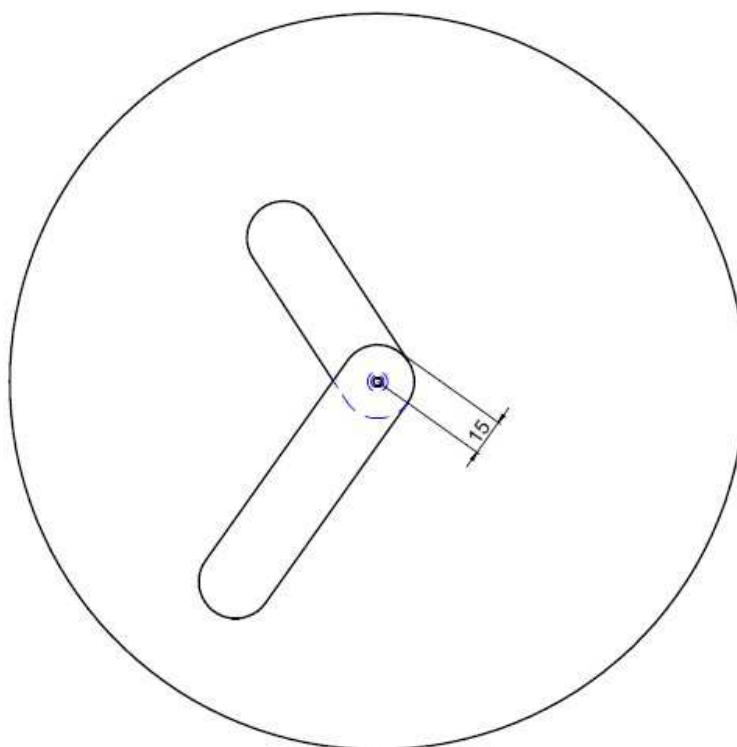

VAPORO

Średnica tarczy	- 300 mm
Wskazówka godzinowa	- długość 130 mm / szerokość 30 mm
Wskazówka minutowa	- długość 100 mm / szerokość 30 mm